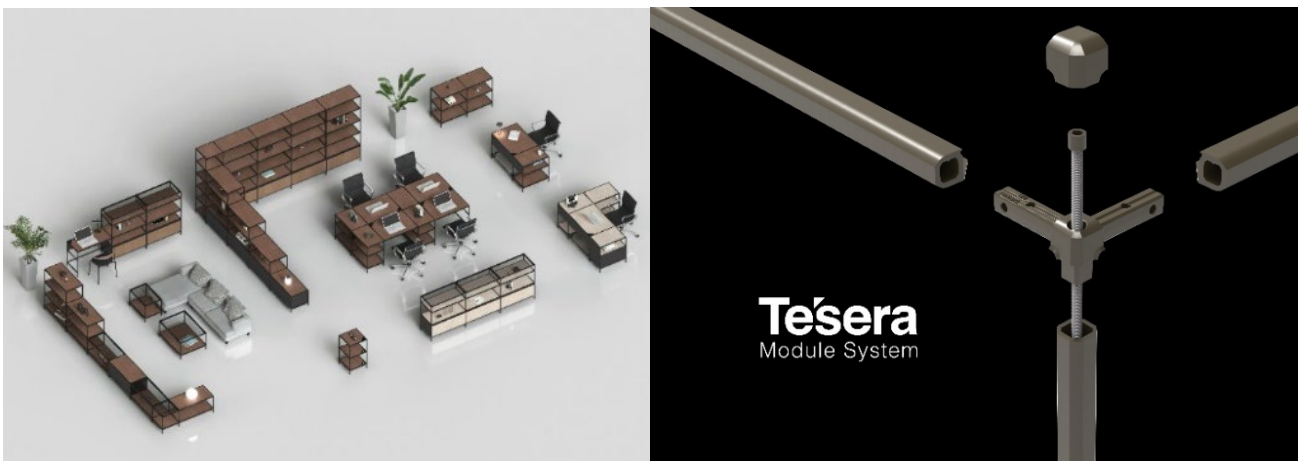

「Tesera®」の特徴

Minimal Design

～調和するデザイン～

曲線を組み合わせたディテールを持つシャープでミニマルなデザインは、オフィスからホームまでボーダレスに調和し、空間を美しく調律します。

Flexibility

～用途に合わせて自在に変化～

モジュールを組み合わせることで、デスクやシェルフなど多種多様な家具に組み替えることができます。使わない時は分解すれば省スペースで保管することができます。

Sustainability

～持続的に使える設計～

主要部材に再生可能なアルミニウム素材を採用しています。パーツの一部に傷がついたとしても交換することが可能で、持続的に美しく使い続けることができます。