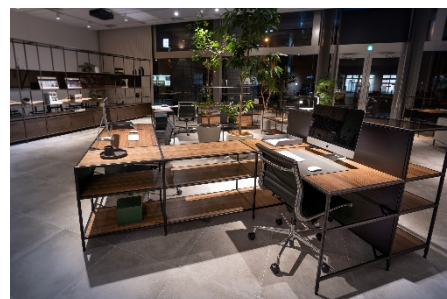

東京造形大学を卒業後、大手家具メーカーや住宅設備商社にて、パブリックスペース向けインテリアプロダクトや、ハイグレードマンション向けシステム収納・システムキッチンなどの開発・デザインを数多く手掛ける。2015年より M.F.S.（Multi Frame System）として家具製品の開発におけるシステム化・モジュール化を進め、2019年に Tesera®を発表。

ショールーム概要

東京都千代田区西神田 3-8-1 千代田ファーストビル東館 1階（神保町駅 A2 出口から徒歩 5 分）
電話番号／03-3514-6081 営業時間／10:00 ～ 19:00 定休日／土・日・祝日