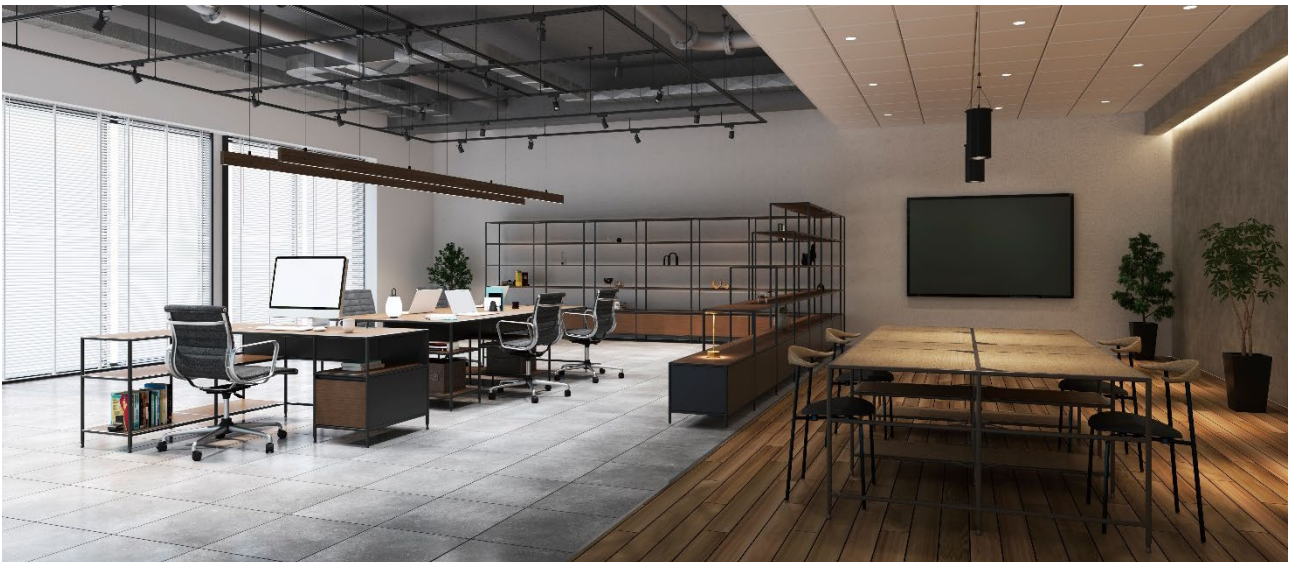

【報道関係各位】

2022年1月13日
三谷産業株式会社
Tesera 事業準備室

サステナブルモジュラーファニチャー「Tesera®」の受注開始 ～1月14日から Tesera Tokyo Collection を開催～

三谷産業株式会社（本社：石川県金沢市／代表取締役社長：三谷 忠照、以下 三谷産業）は、開発を進めていた新規インテリアブランド「Tesera®」の受注を開始することをお知らせします。

Tesera®は用途・空間に応じて拡張縮小を可能にする柔軟性を実現したモジュラーファニチャー※¹です。Tesera®はこれまで、インテリアデザインや建築設計に携わるお客さまの声を取り入れながら開発を進め、2021年11月にはグッドデザイン賞※²を受賞しました。そしてこのたび、ショールームをランドオープンし、**オフィスプランニング会社、建築・設計事務所、インテリアコーディネーター**等を始めとした企業を対象に、「Tesera Tokyo Collection」を2022年1月14日（金）から開催します。

Tesera Tokyo Collection

会期／2022年1月14日（金）～3月31日（木）

営業時間／10:00～19:00 定休日／土・日・祝日 ※要予約

会場／Tesera ショールーム（東京都千代田区西神田3-8-1 千代田ファーストビル東館1階）

来場予約／03-3514-6081 ※会期中は法人対象 担当／倉澤、柳下（やぎした）、本家（もといえ）