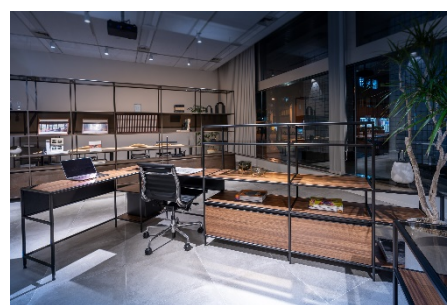

東京造形大学を卒業後、大手家具メーカーや住宅設備商社にて、パブリックスペース向けインテリアプロダクトや、ハイグレードマンション向けシステム収納・システムキッチンなどの開発・デザインを数多く手掛ける。2015年より M.F.S.（Multi Frame System）として家具製品の開発におけるシステム化・モジュール化を進め、2019年に Tesera®を発表。

ショールーム概要

東京都千代田区西神田 3-8-1 千代田ファーストビル東館 1階（神保町駅 A2 出口から徒歩 5 分）
電話番号／03-3514-6081 営業時間／10:00 ～ 19:00 定休日／土・日・祝日